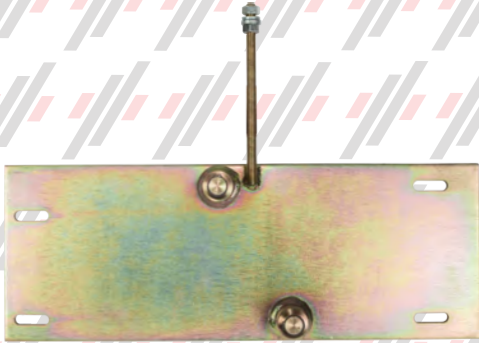

POGO386AKW1
MOUNTING PLATE; #60 - 20T - J & JET ESCALATOR

POGO386APD1
PLATE IDLER SPROCKET - LH - J & UB ESCALATOR