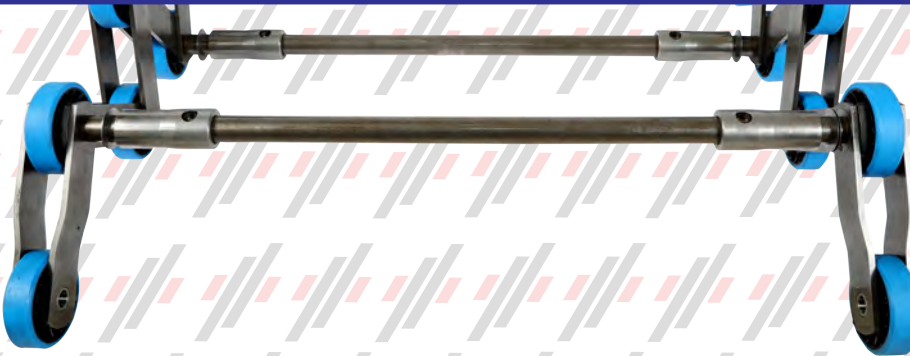

**PO290AF1**

ROLLER - STEP TRAIL 5.5" OD  
ML & O ESCALATOR

**POA290AB1**

ROLLER - STEP & CHAIN 5.5" OD  
O ESCALATOR

**POA59AV1AJ2**

BOLT 3" - AJ2 TRAIL ROLLER  
R, RB, RBC ESCALATOR

**POA59AV1**

BOLT 3-1/4" - BP4 TRAIL ROLLER  
R, RB, RBC ESCALATOR

**POGO2215T6**

STEP GUIDE - W/BOLTS J, 506 ESCALATOR

**POGO2215T6XL**

STEP GUIDE - LONGER J ESCALATOR

**POGO2215T6S**

STEP GUIDE SHIM - (ONE SHIM ONLY) J, 506 ESCALATOR

**POVP878095**

TOOL - STEP PIN LIFTER - OTIS ESCALATOR