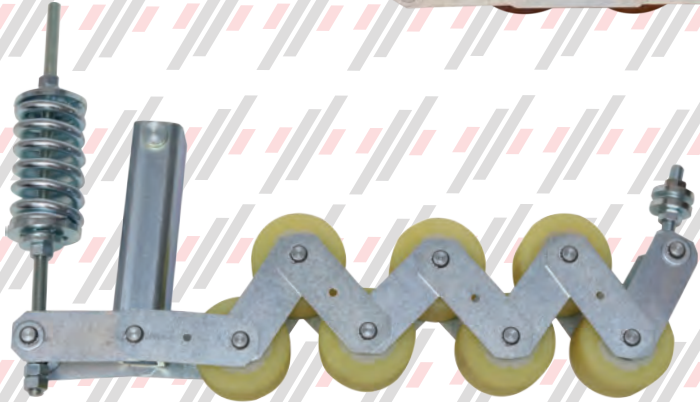

POGAA332Z1
HR NEWEL CLUSTER - 9 ROLLER - 606NCT TRAVELATOR

POGAA332Z2
HR NEWEL CLUSTER - 8 ROLLER - 606NCT TRAVELATOR

POGAA332Z3
HR NEWEL CLUSTER - 10 ROLLER - 606NCT TRAVELATOR