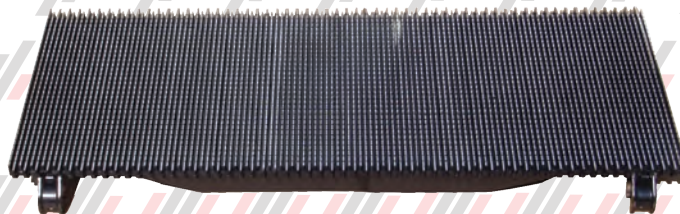

STEP - 1000mm - w/SMOOTH BLACK RISER - R ESCALATOR

**PO6291D1S**

STEP - 600mm - w/SMOOTH SS RISER - R ESCALATOR

**PO6291E1S**

STEP - 1000mm - w/SMOOTH SS RISER - R ESCALATOR

**POGAA26340C1**

PALLET - 1000mm SILVER - 606NCT TRAVELATOR